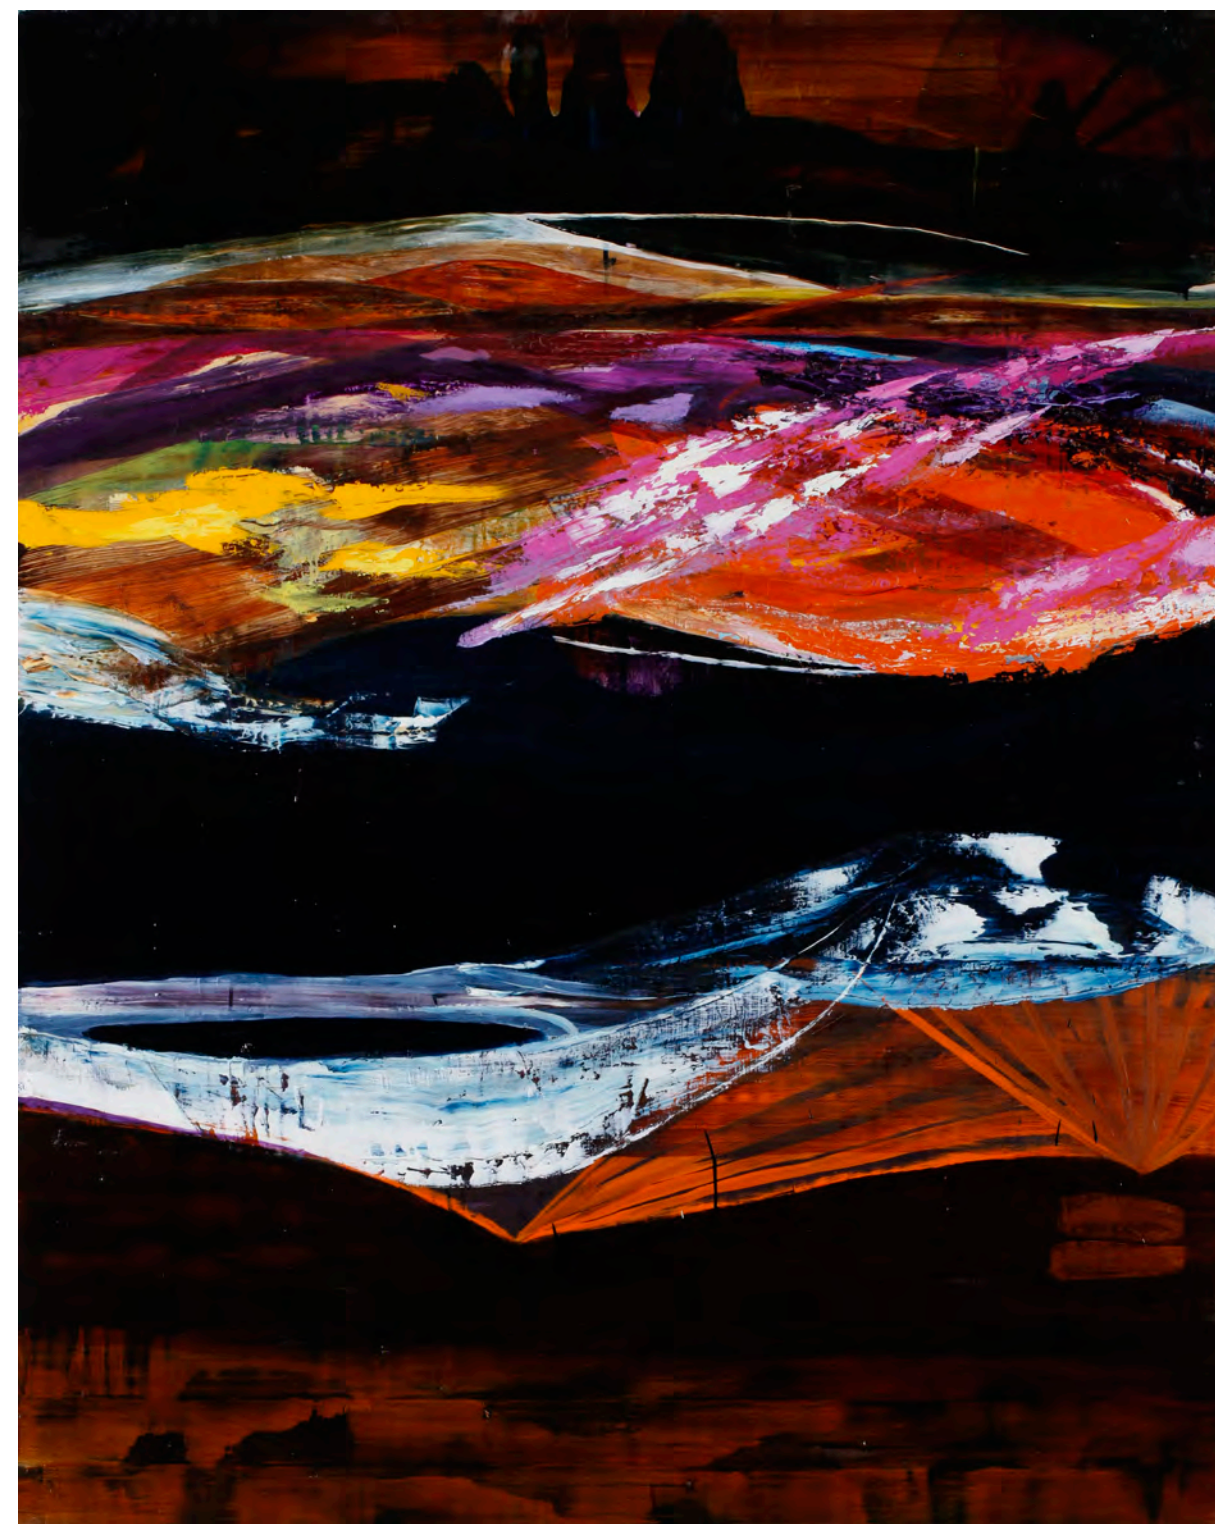

Vedholmen Galleri Røttingevegen 23, 5216 Lepsøy

«Two Months In June»

20.04 - 13.05. 2012

Ronny Lischinski

Vernissage torsdag 19.4 kl. 18.00

Torsdag kl.16.00-20.00. Fredag, Lørdag, Søndag kl.12.00-16.00. M. 97 13 81 19 www.vedholmen-galleri.com